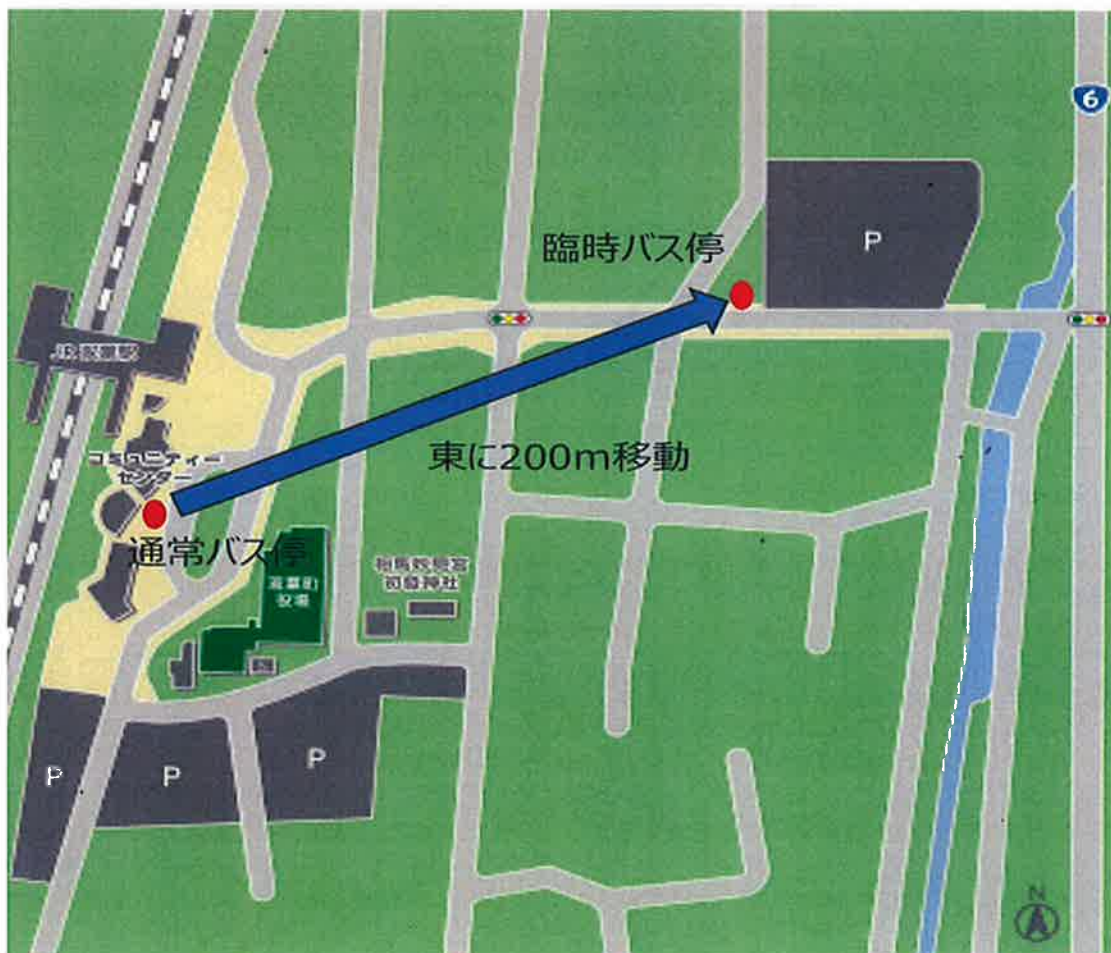

臨時バス停のご案内

日頃より弊社バスを御利用いただきありがとうございます。

双葉町たるま市に伴い、双葉町駅前の一部道路が終日**通行止め**となります。

そのため双葉町シャトルバス・東京線・福島線・双葉、浪江⇄南相馬線の**双葉駅前バス停留所**が下記の通り、臨時バス停で終日運行になります。お客様にはご不便をおかけいたしますが、御理解の程何卒 宜しくお願い致します。

令和6年1月6日(土)・7日(日)

始発便から最終便までの終日