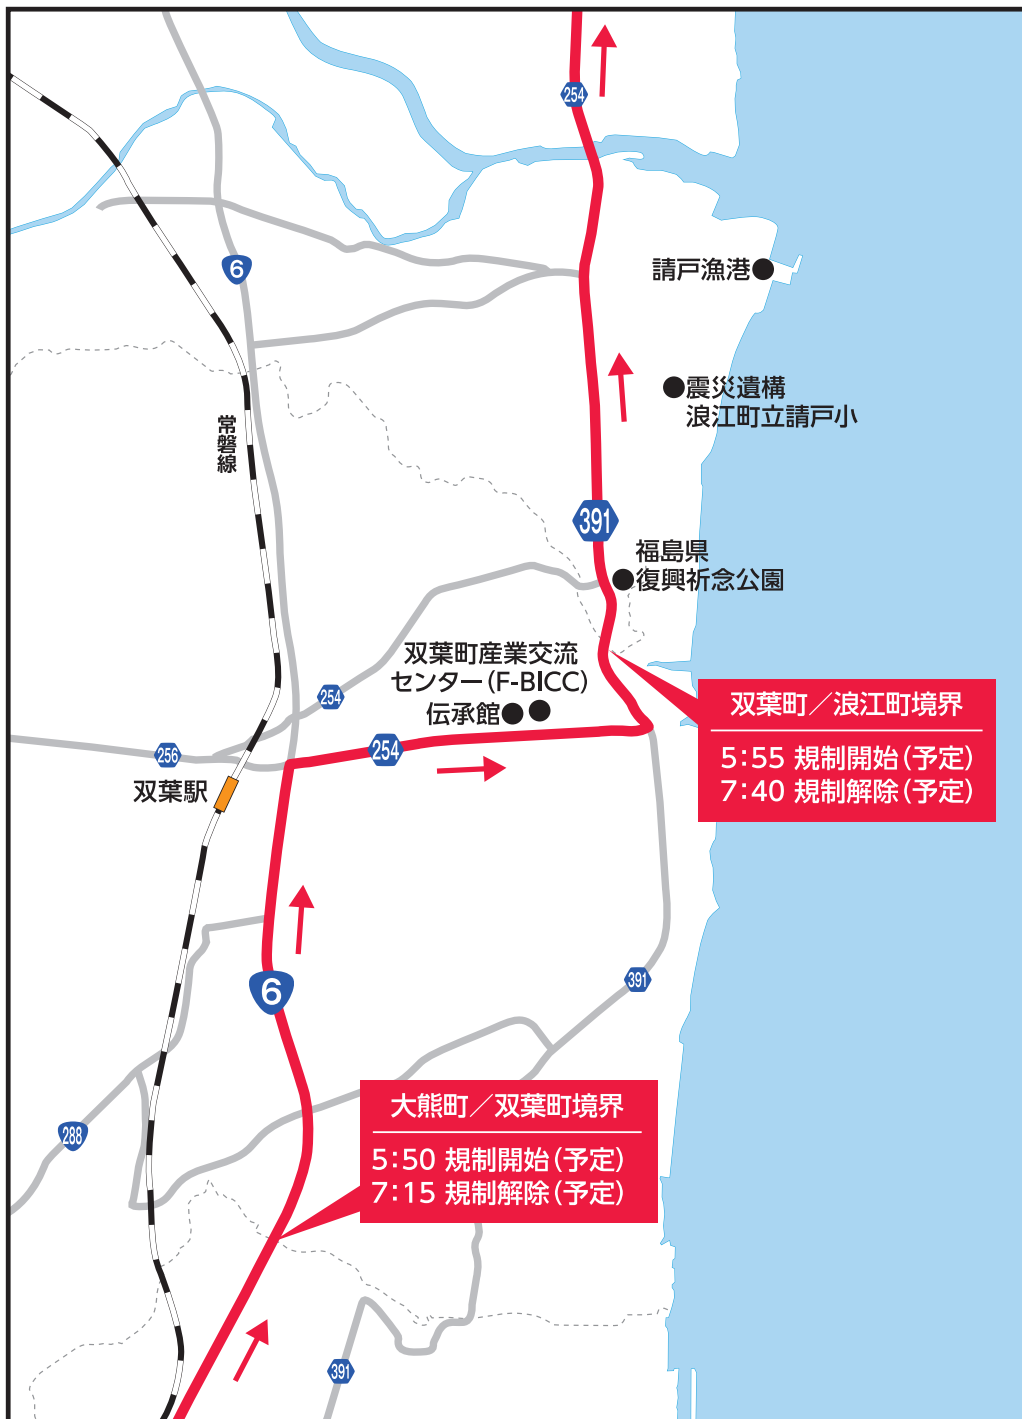

双葉町

交通規制時間
6/14(日)

国道6号、県道254号、
浜街道方面
5:50~7:40頃 (予定)

全面通行止め

最後尾通過後、順次規制解除

コース規制時間は
変更になる場合があります

バス運休のお知らせ

当日は以下のバスが運休になります。

双葉駅前発

7:25

伝承館・産業
交流センター前着

7:31

伝承館・産業
交流センター前発

7:50

双葉駅前着

7:56

ツール・ド・ふくしま

〈交通規制〉

〈大会詳細〉

自転車ロードレースのため 交通規制が実施されます。

6月14日(日)に「ツール・ド・ふくしま2026」が開催されます。交通規制を下図のとおり実施しますので、迂回等ご協力をお願いいたします。**交通規制は、レース隊列の最後尾が通過後に順次解除していきます。**ご迷惑をおかけしますがご理解とご協力をお願いいたします。

主催／一般社団法人みんなぼうスポーツ・文化 Kommission、福島民報社