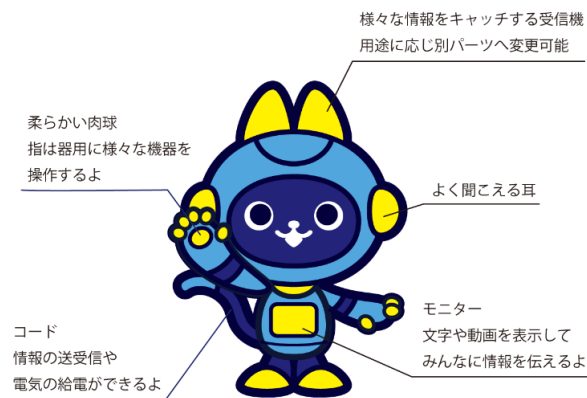

RTF 公式キャラクター「ロテフィー」説明書

1 デザイン

【基本形】

【展開形】

2 プロフィール

ロボットに関する情報を国内外に広く発信するため、福島ロボットテストフィールドで秘密裏に開発された未来型ロボット。

名称	ロテフィー (RoTeFie)
誕生日	3月31日
出生地	福島ロボットテストフィールド (RTF)
性別	なし
一人称	ロテフィー (自分の名前)
好きなこと 趣味・特技	ドローン操縦 ロボットダンス (まだ上手ではない) ロボットと友達になること
性格	元気いっぱい活発だが、実は寂しがりや 生き物にやさしく素直
好きなもの	RTF (本人は「ロボテス」と呼ぶ) 福島県内の特産品
チャームポイント	やわらかい肉球

3 機能

4 制作意図

「ロボットが家族のように身近な存在に感じてもらえて、近い将来、社会や人の心をより豊かにしてくれるように」との思いから、デザインを親しみやすい動物型のロボットとし、「陸海空のフィールド」という RTF のイメージを青色と黄色の配色で表現。

また、未来的でありながら、幅広い年代の方々が受け入れやすい親しみのあるフォルムと表情を描写。