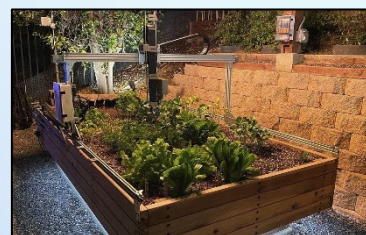

農業ロボット「FarmBot」