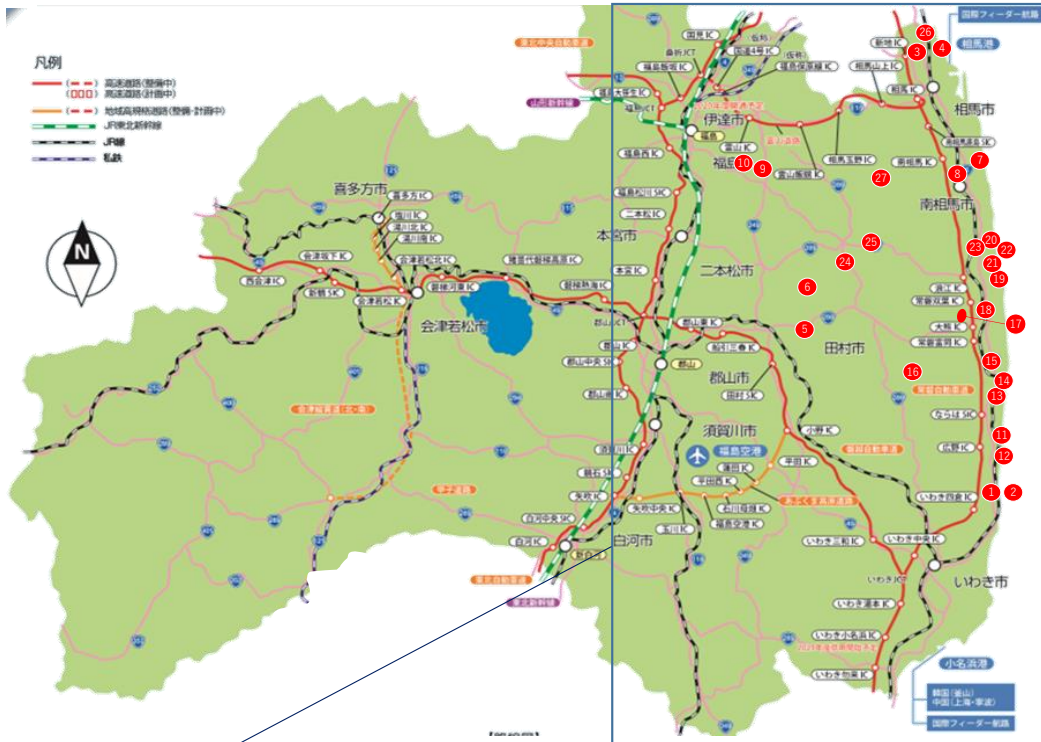

浪江町北産業団地

20

所在地	福島県双葉郡浪江町北幾世橋地内		
用途地域	工業地域		
状況	造成済		
供用開始年度	平成31年度	上水道	330m ³ /日
募集開始年度	平成30年度	工業用水	—
敷地面積	6ha	排水	単独処理後公共水域へ放流
用地面積 (法面含む)	3.7ha	電力 (高圧)	6,600V
紹介可能面積	無し	電力 (特高)	要協議
分譲・賃貸単価	賃貸: 118円/m ² ・年	輸送条件	常磐自動車道浪江ICまで7km(9分)
賃貸の可否	賃貸のみ		
紹介可能区画	無し		
優遇制度	自立・帰還支援雇用創出企業立地補助金 福島復興再生特別措置法による課税の特例 ふくしま産業復興投資促進特区 (税制上の特例) 福島県原子力発電施設等周辺地域企業立地支援事業費補助金 (電気料金の補助)		
問合せ	浪江町 産業振興課 0240-34-0248 https://www.town.namie.fukushima.jp/		
入居者名	(株)バイオマスレジン福島	かもめミライ水産(株)	

<当機構事業のご案内>

- 企業経営者様等を対象として、当該産業用地等の **現地見学** を随時受け付けております。
- 当該産業用地をはじめとした、15市町村の産業用地の立地環境や優遇制度等に関する **訪問案内** も随時受け付けております。

《お申込・お問合せ先》

(公財) 福島イノベーション・コースト構想推進機構
 産業集積部 企業立地・農業参入支援課
 TEL : 0 2 4 - 5 8 1 - 6 8 8 0
 E-mail : kigyou-ritti@fipo.or.jp