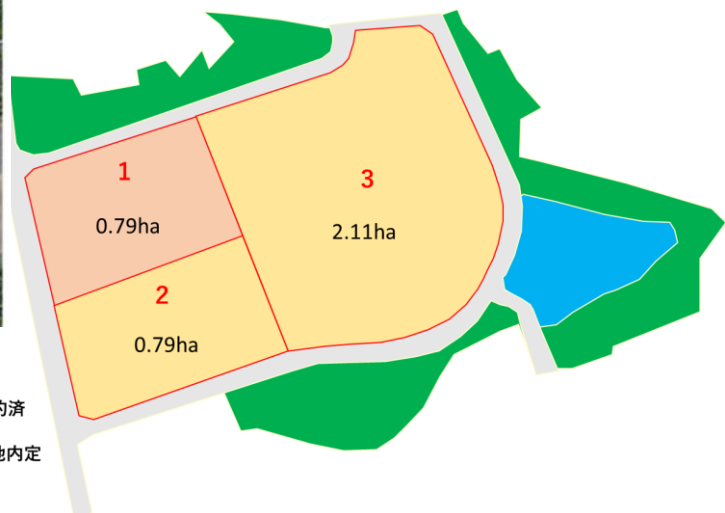

浪江町北産業団地

20

所在地	福島県双葉郡浪江町北幾世橋地内		
用途地域	工業地域		
状況	造成済		
供用開始年度	平成31年度	上水道	330m ³ /日
募集開始年度	平成30年度	工業用水	—
敷地面積	6ha	排水	単独処理後公共水域へ放流
用地面積 (法面含む)	3.7ha	電力 (高圧)	6,600V
紹介可能面積	無し	電力 (特高)	要協議
分譲・賃貸単価	賃貸: 118円/m ² ・年	輸送条件	常磐自動車道浪江ICまで7km(9分)
賃貸の可否	賃貸のみ		
紹介可能区画	無し		
優遇制度	自立・帰還支援雇用創出企業立地補助金 福島復興再生特別措置法による課税の特例 ふくしま産業復興投資促進特区 (税制上の特例) 福島県原子力発電施設等周辺地域企業立地支援事業費補助金 (電気料金の補助)		
問合せ	浪江町 産業振興課 0240-34-0248 https://www.town.namie.fukushima.jp/		
入居者名	(株)バイオマスレジン福島	かもめミライ水産(株)	