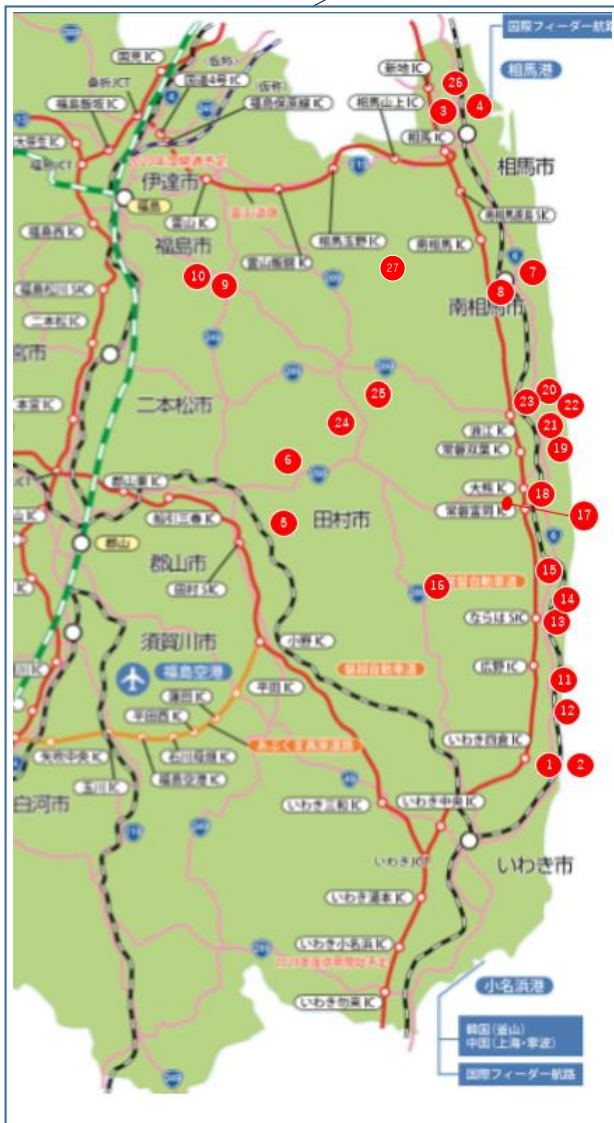

浪江町北産業団地

20

所在地	福島県双葉郡浪江町北幾世橋地内		
用途地域	工業地域		
状況	造成済		
供用開始年度	平成31年度	上水道	330m ³ /日
募集開始年度	平成30年度	工業用水	—
敷地面積	6ha	排水	単独処理後公共水域へ放流
用地面積 (法面含む)	3.7ha	電力 (高圧)	6,600V
紹介可能面積	無し	電力 (特高)	要協議
分譲・賃貸単価	賃貸: 118円/m ² ・年	輸送条件	常磐自動車道浪江ICまで7km(9分)
賃貸の可否	賃貸のみ		
紹介可能区画	無し		
優遇制度	自立・帰還支援雇用創出企業立地補助金 福島復興再生特別措置法による課税の特例 ふくしま産業復興投資促進特区 (税制上の特例) 福島県原子力発電施設等周辺地域企業立地支援事業費補助金 (電気料金の補助)		
問合せ	浪江町 産業振興課 0240-34-0248 https://www.town.namie.fukushima.jp/		
入居者名	(株)バイオマスレジン福島	かもめミライ水産(株)	