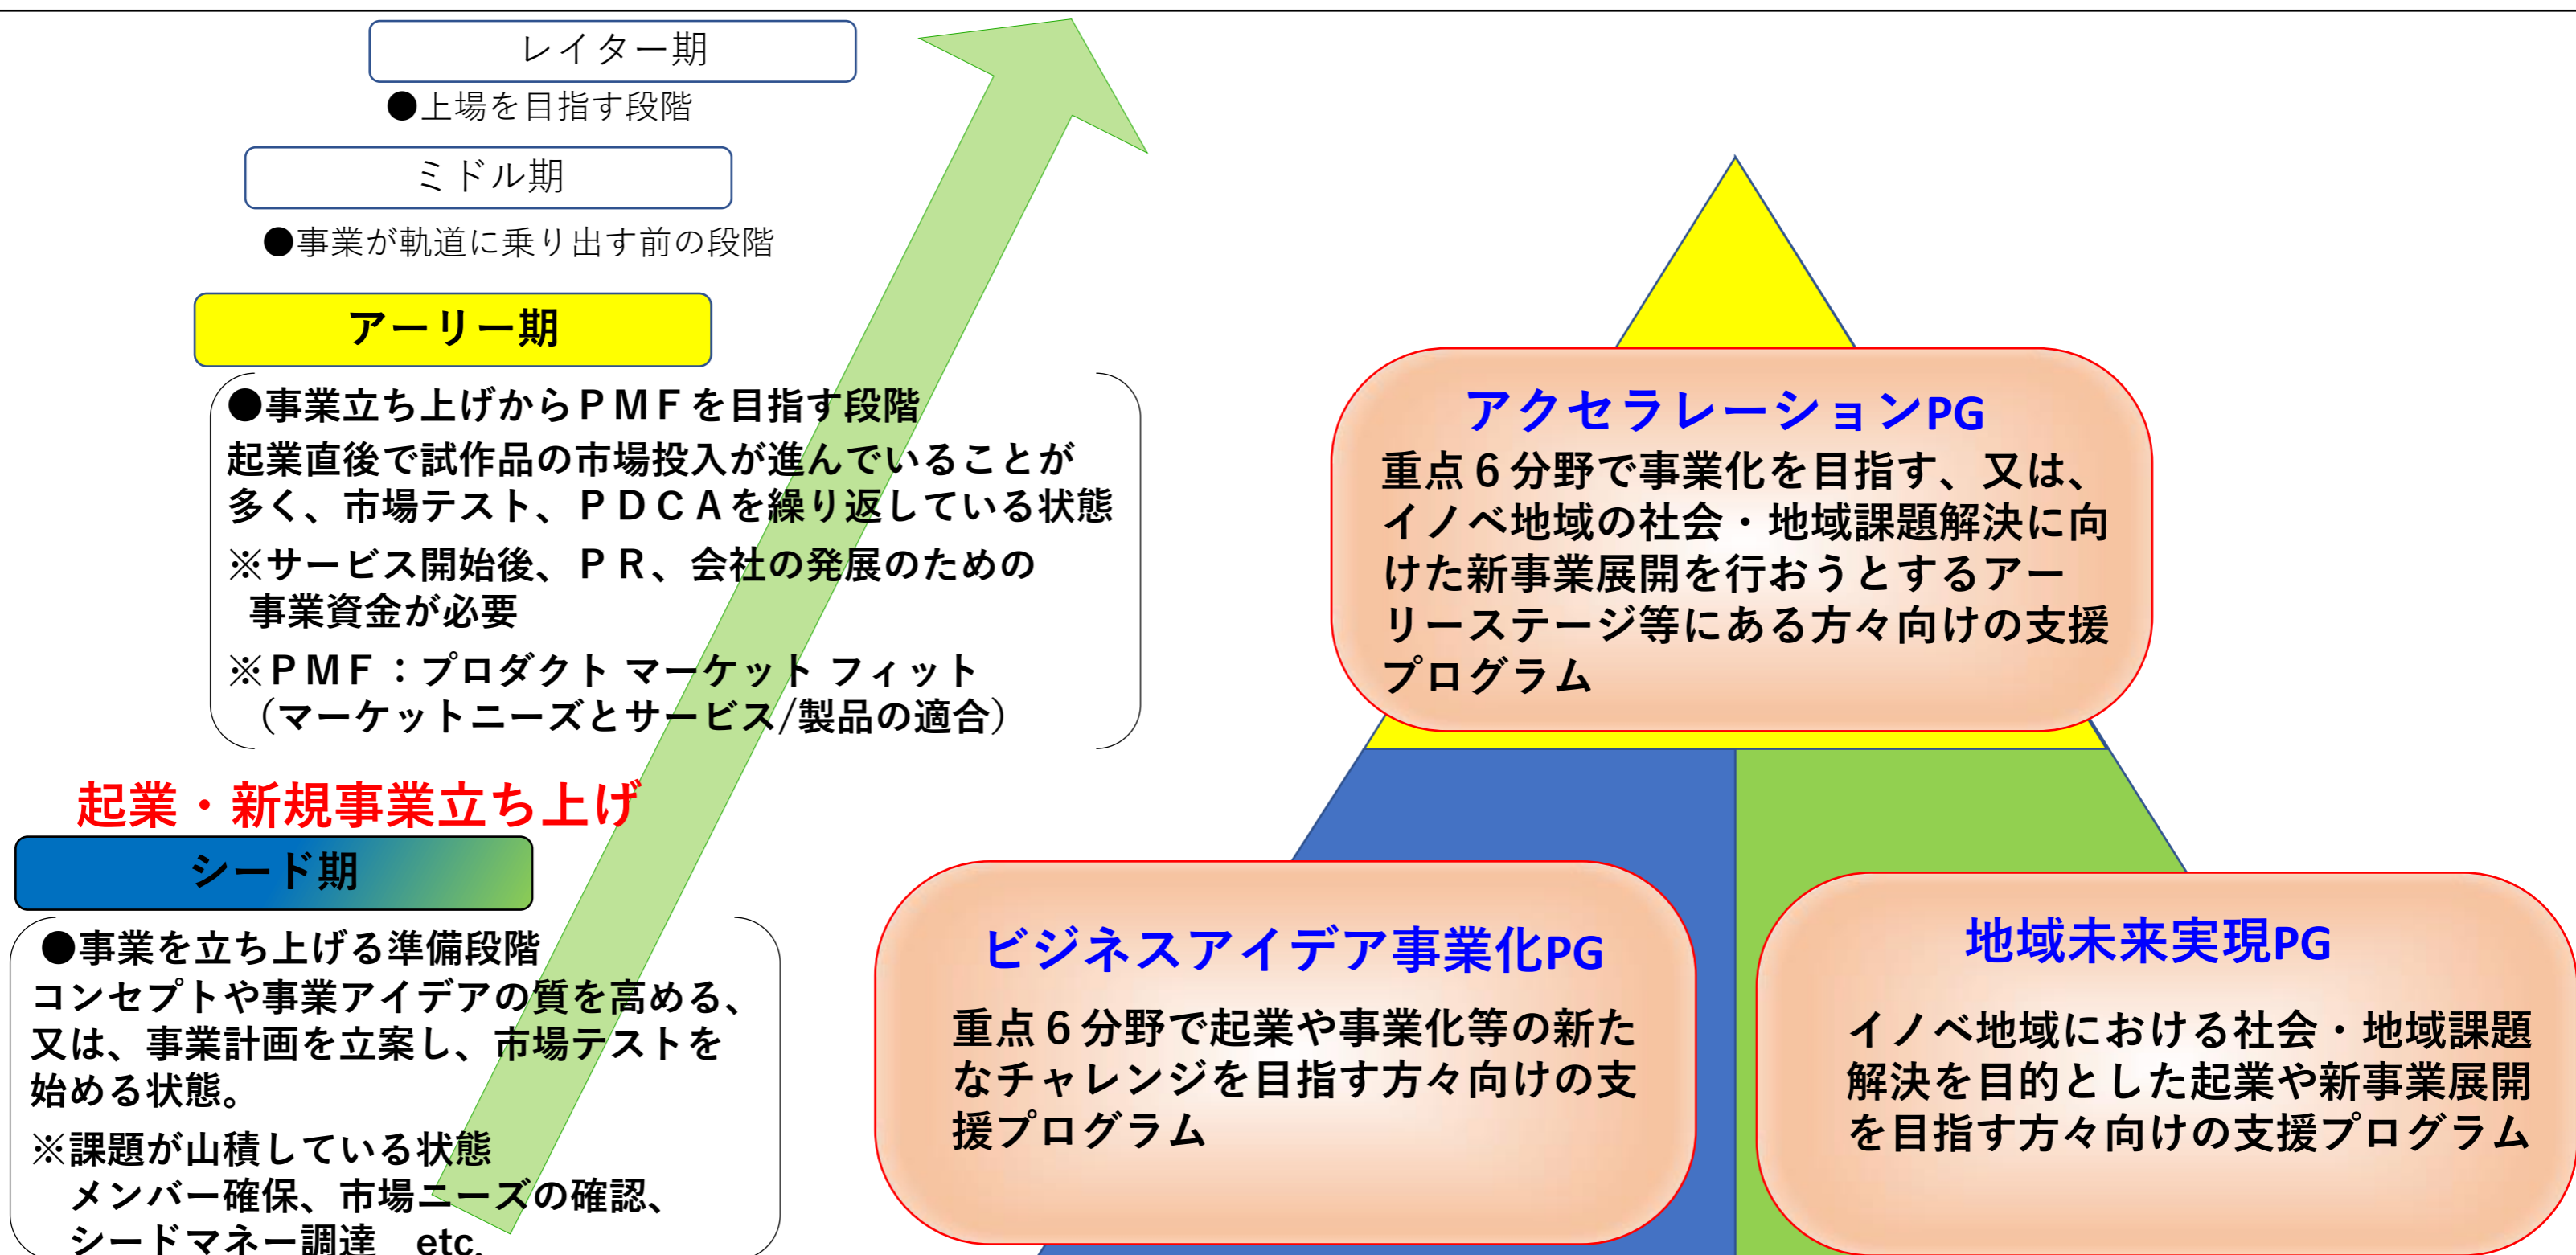

【お問い合わせ先】

福島イノベーション・コースト構想推進機構 事業創出支援課

〒960-8043福島県福島市中町1-19 中町ビル6F

TEL：024-581-7045 Email：jigyoshien@fipo.or.jp

(FTC特設ページ)

支援プログラム
などは裏面へ

支援プログラム（起業・創業ステージ等に応じたプログラムを用意）

プログラム名	募集対象	採択予定数
ビジネスアイデア事業化プログラム	イノベ構想※1重点6分野※2での起業や新たな事業化を目指す企業、個人等	20社（者）程度
地域未来実現プログラム	イノベ地域の社会・地域課題をテーマとして、これを解決することを目的とした起業や新事業展開を目指す企業、個人等	7社（者）程度
アクセラレーションプログラム	イノベ構想重点6分野での事業化を目指す、又は、社会・地域課題解決に向けた新事業展開を行おうとするアリーステージにある企業、個人等	7社（者）程度

※1) イノベ構想（福島イノベーション・コースト構想）
東日本大震災及び原子力災害によって失われた福島県浜通り地域等の産業を回復するため、当地域の新たな産業基盤の構築を目指す国家プロジェクトです。

※2) 重点6分野
「廃炉」、「ロボット・ドローン」、「エネルギー・環境・リサイクル」、「農林水産業」、「医療関連」、「航空宇宙」

主要ターゲット：3プログラムがターゲットとする企業ステージは、概ね下図のイメージ（主にシード期及びアリー期が支援対象）