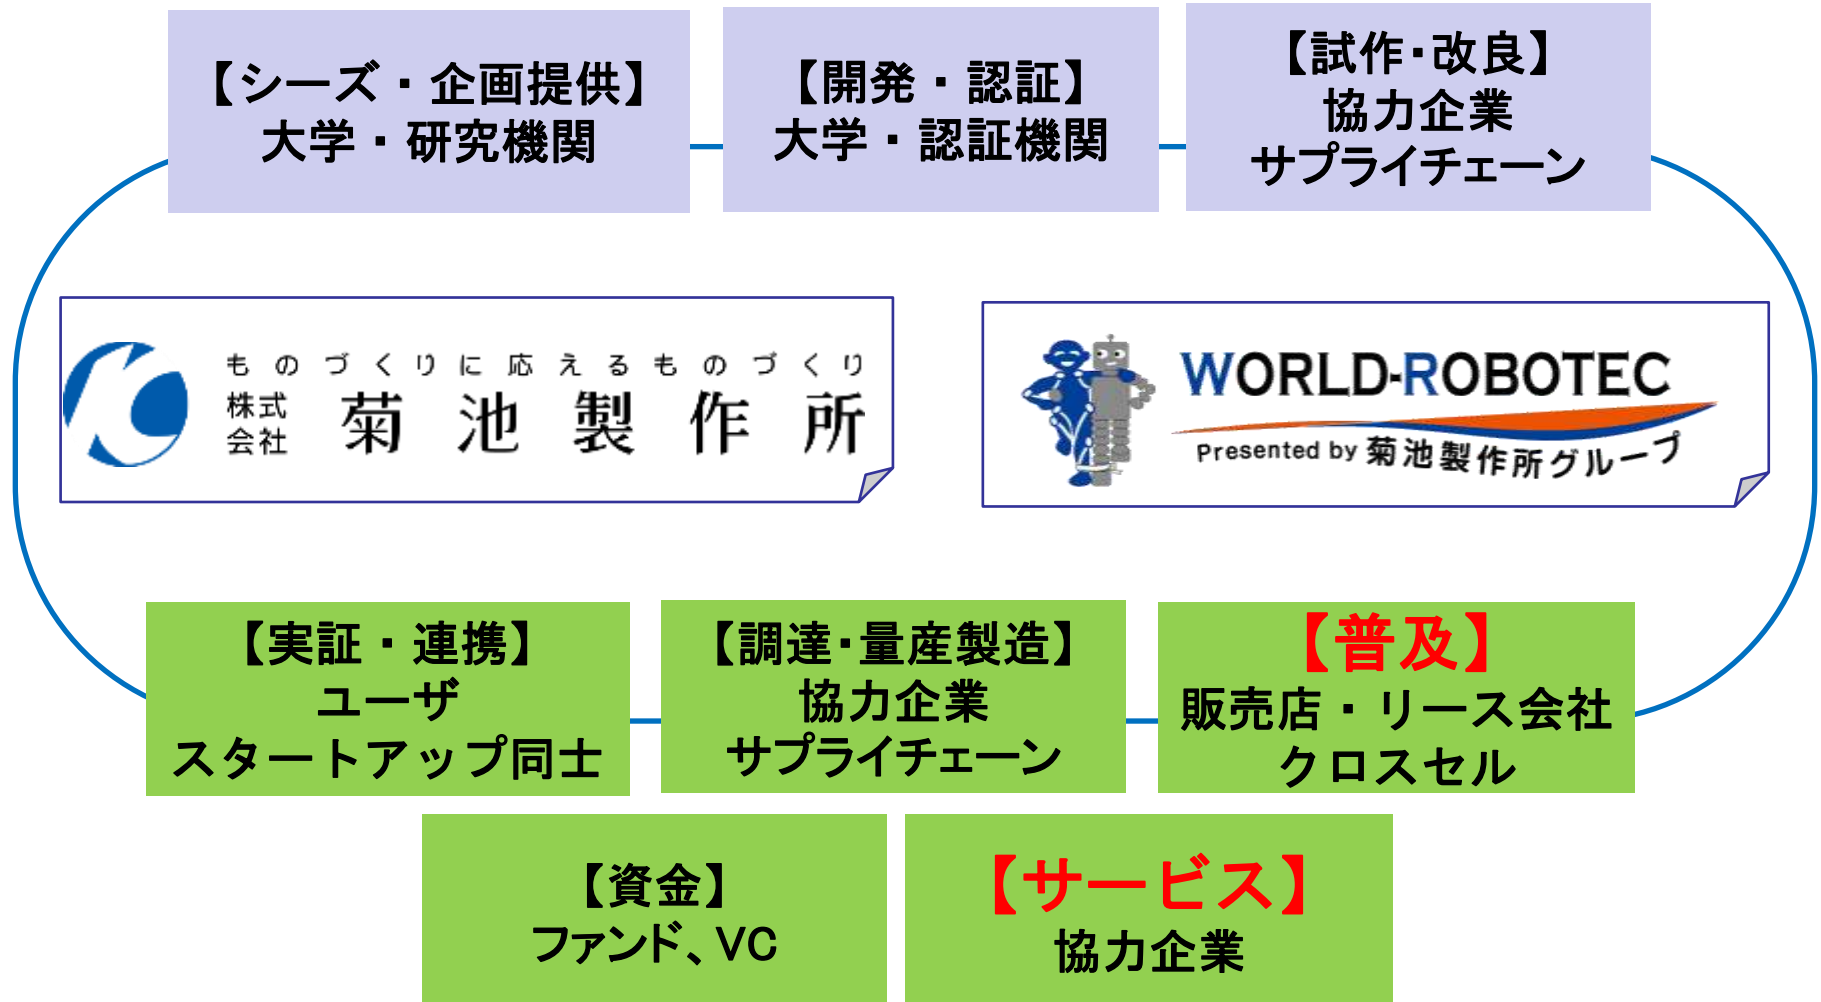

ものづくりに応えるものづくり
株式会社 菊池製作所

当社概要

会社名	株式会社 菊池製作所 KIKUCHI SEISAKUSHO Co., Ltd.
代表者	代表取締役 菊池 功
住所	本社:東京都八王子市美山町2161番地21
生産拠点	本社第1～3工場、 福島第1～7工場、川内工場、南相馬工場
設立	創業 : 1970年4月 設立 : 1976年3月
資本金	1,303百万円
従業員数	国内連結370人、海外子会社100人(2023年4月末)
事業内容	総合試作品、金型製作 量産品製造メーカーの新製品開発における試作品製作～量産品製造
グループ会社 [事業内容]	<ul style="list-style-type: none">• 株式会社イノフィス [マッスルスーツ開発]• 株式会社菊池ハイテクサプライ [受託製造、レンタル、販売]• WALK-MATE LAB株式会社 [歩行支援スーツ・歩行分析システム開発]• KOREA KIKUCHI CO,LTD(韓国) [試作・金型製造]• KIKUCHI (HONGKONG) LIMITED(中国) [製品量産]

本社工場

福島工場

南相馬工場

ロボ
すく

【ロボすぐ】って何？

「ロボットを活用したいけど、使い方がわからない、、何をすればよいのかな、、買うと高いし、、」そんな悩みも【ロボすぐ】が全て解決します。【ロボすぐ】は、（サービスを受けたい人）と（サービスを提供したい人）と（ロボットを提供したい人）を繋げる無料のシェア・マッチングアプリです。

【ロボすぐ】って何？

なぜ、製造業の菊池製作所がシェア・マッチングアプリ？

菊池製作所は、出資や製造で多岐にわたるスタートアップと連携関係を構築してきました

ロボット・AI		ドローン	医療	環境・エコ
 	 	 	 	 
 	 	 	 	 
 	 	 	 	 

なぜ、製造業の菊池製作所がシェア・マッチングアプリ？

ものづくりだけでなく、事業化に至るプロセスを全方位で連携を構築することを成長戦略の柱に
一方で、普及・サービス拡大に課題感が。。

【ロボすぐ】の機能

「情報」「人材」の問題を解消する人と「費用」「保守」の問題を解消する仕組みを【ロボすぐ】を活用してサービス受益者に提供することを実現します

【ロボすぐ】の機能

【ロボすぐ】を通してロボットを体験した人々に、さらにロボットのお得な情報を配信、購入できるECサイトとも連動して、さらなる普及拡大に寄与します

どんな時に「ロボすぐ」？

◆例えば、農業分野においてドローンの活用で、

液肥散布

カメムシ防除

◆イベントなどで

搬送・コンシェルジュロボットでおもてなし