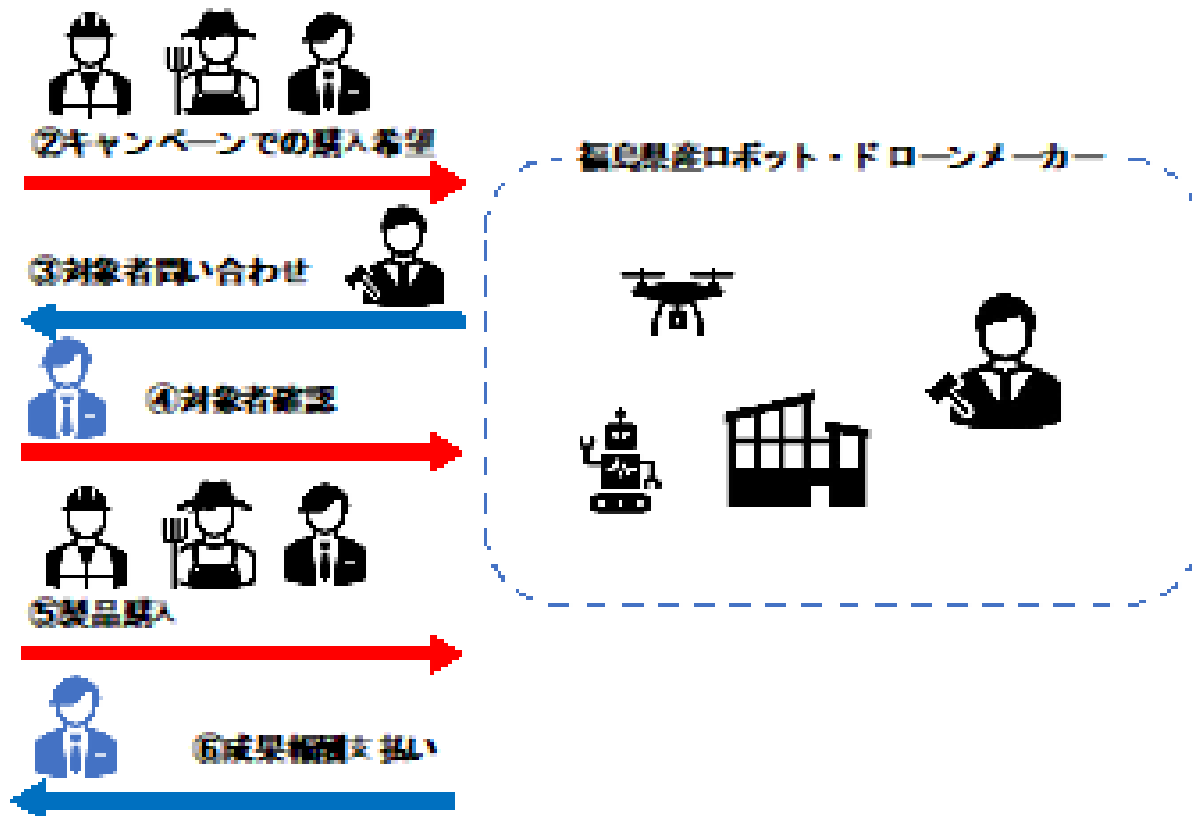

菊池製作所は、出資や製造で多岐にわたるスタートアップと連携関係を構築してきました

ロボット・AI		ドローン	医療	環境・エコ
 	 	 	 	 
 	 	 	 	 
 	 	 	 	 

なぜ、製造業の菊池製作所がシェア・マッチングアプリ？

ものづくりだけでなく、事業化に至るプロセスを全方位で連携を構築することを成長戦略の柱に
一方で、普及・サービス拡大に課題感が。。

【ロボすぐ】の機能

「情報」「人材」の問題を解消する人と「費用」「保守」の問題を解消する仕組みを【ロボすぐ】を活用してサービス受益者に提供することを実現します

【ロボすぐ】の機能

【ロボすぐ】を通してロボットを体験した人々に、さらにロボットのお得な情報を配信、購入できるECサイトとも連動して、さらなる普及拡大に寄与します

どんな時に「ロボすぐ」？

◆例えば、農業分野においてドローンの活用で、

液肥散布

カメムシ防除

◆イベントなどで

搬送・コンシェルジュロボットでおもてなし

◆工場、建設現場などで

アシストスーツのレンタルで作業負荷軽減

「ロボすぐ」の狙い・波及効果

「ロボすぐ」は（サービスを受けたい人）と（サービスを提供したい人）と（ロボットを提供したい人）を繋げる 地域互助システム

◆就労機会の創出、人材の育成

◆ロボット認知・普及促進、新産業創出

◆地域活性化

などに寄与します。