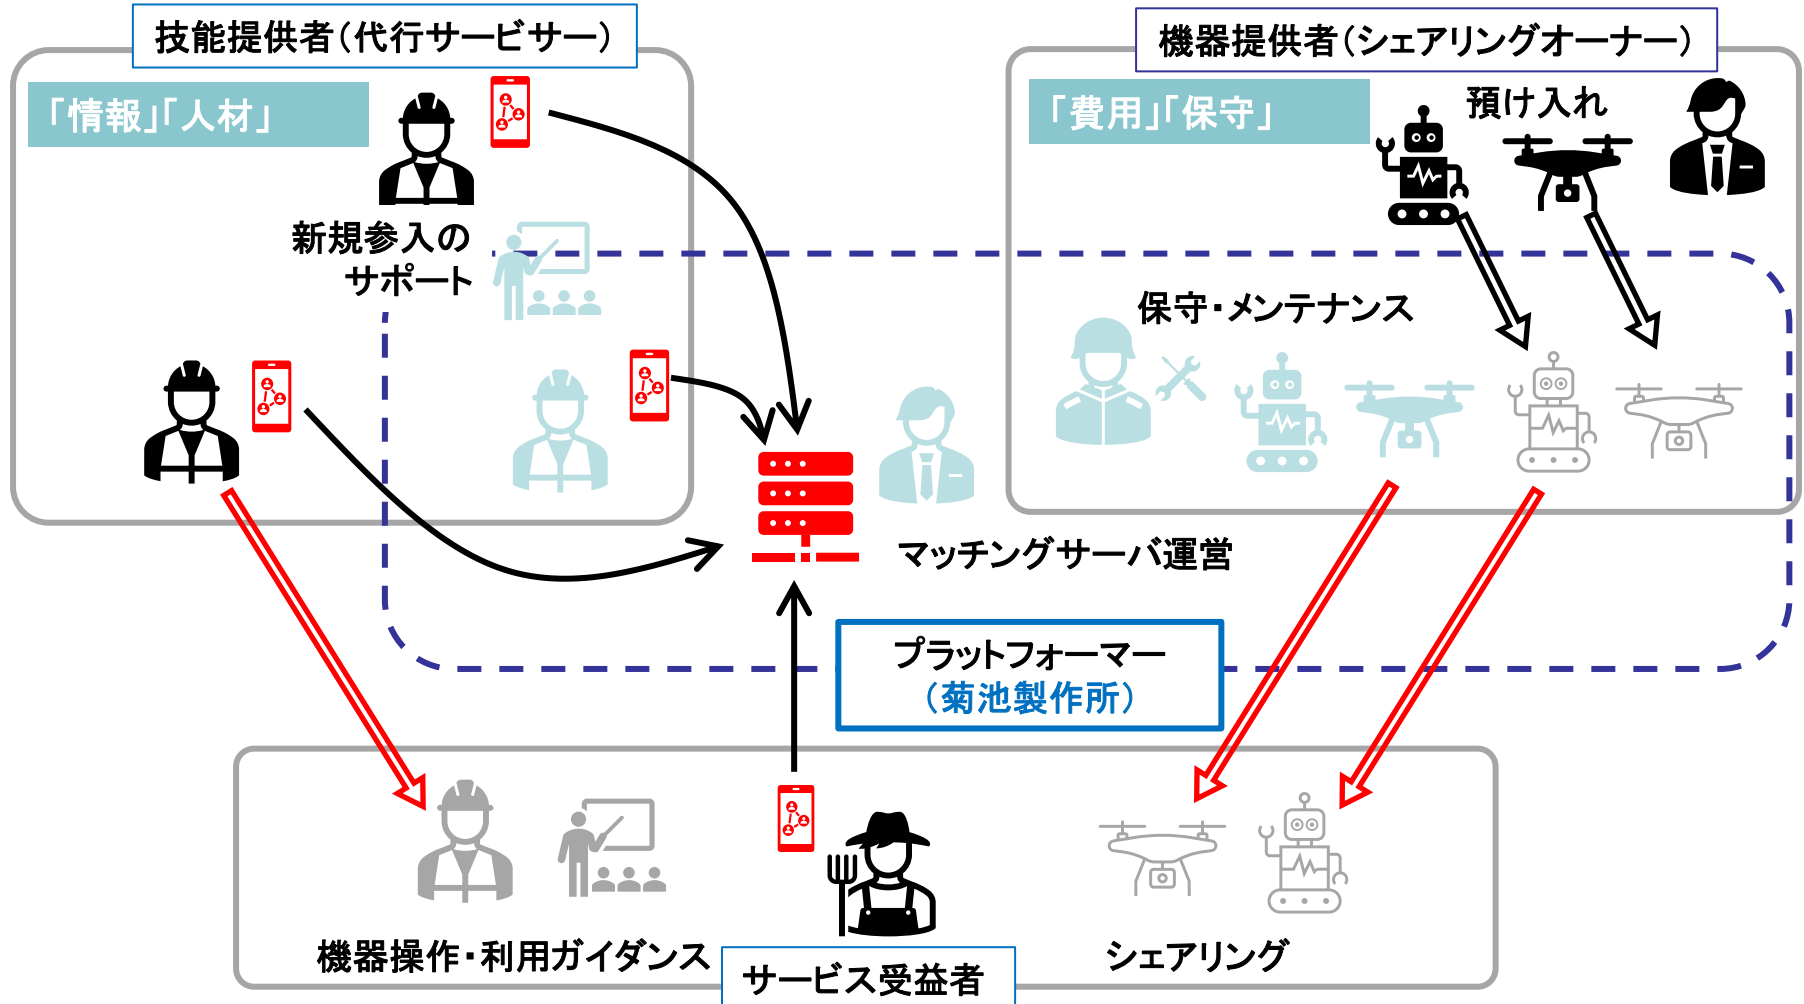

本社工場

福島工場

南相馬工場

ロボ
すく

【ロボすぐ】って何？

「ロボットを活用したいけど、使い方がわからない、、何をすればよいのかな、、買うと高いし、、」そんな悩みも【ロボすぐ】が全て解決します。【ロボすぐ】は、（サービスを受けたい人）と（サービスを提供したい人）と（ロボットを提供したい人）を繋げる無料のシェア・マッチングアプリです。

【ロボすぐ】って何？

なぜ、製造業の菊池製作所がシェア・マッチングアプリ？

菊池製作所は、出資や製造で多岐にわたるスタートアップと連携関係を構築してきました

ロボット・AI		ドローン	医療	環境・エコ
 	 	 	 	 
 	 	 	 	 
 	 	 	 	 

なぜ、製造業の菊池製作所がシェア・マッチングアプリ？

ものづくりだけでなく、事業化に至るプロセスを全方位で連携を構築することを成長戦略の柱に
一方で、普及・サービス拡大に課題感が。。

【ロボすぐ】の機能

「情報」「人材」の問題を解消する人と「費用」「保守」の問題を解消する仕組みを【ロボすぐ】を活用してサービス受益者に提供することを実現します

【ロボすぐ】の機能

【ロボすぐ】を通してロボットを体験した人々に、さらにロボットのお得な情報を配信、購入できるECサイトとも連動して、さらなる普及拡大に寄与します

どんな時に「ロボすぐ」？

◆例えば、農業分野においてドローンの活用で、

液肥散布

カメムシ防除

◆イベントなどで

搬送・コンシェルジュロボットでおもてなし

◆工場、建設現場などで

アシストスーツのレンタルで作業負荷軽減

「ロボすぐ」の狙い・波及効果

「ロボすぐ」は（サービスを受けたい人）と（サービスを提供したい人）と（ロボットを提供したい人）を繋げる 地域互助システム

◆就労機会の創出、人材の育成

◆ロボット認知・普及促進、新産業創出

◆地域活性化

などに寄与します。